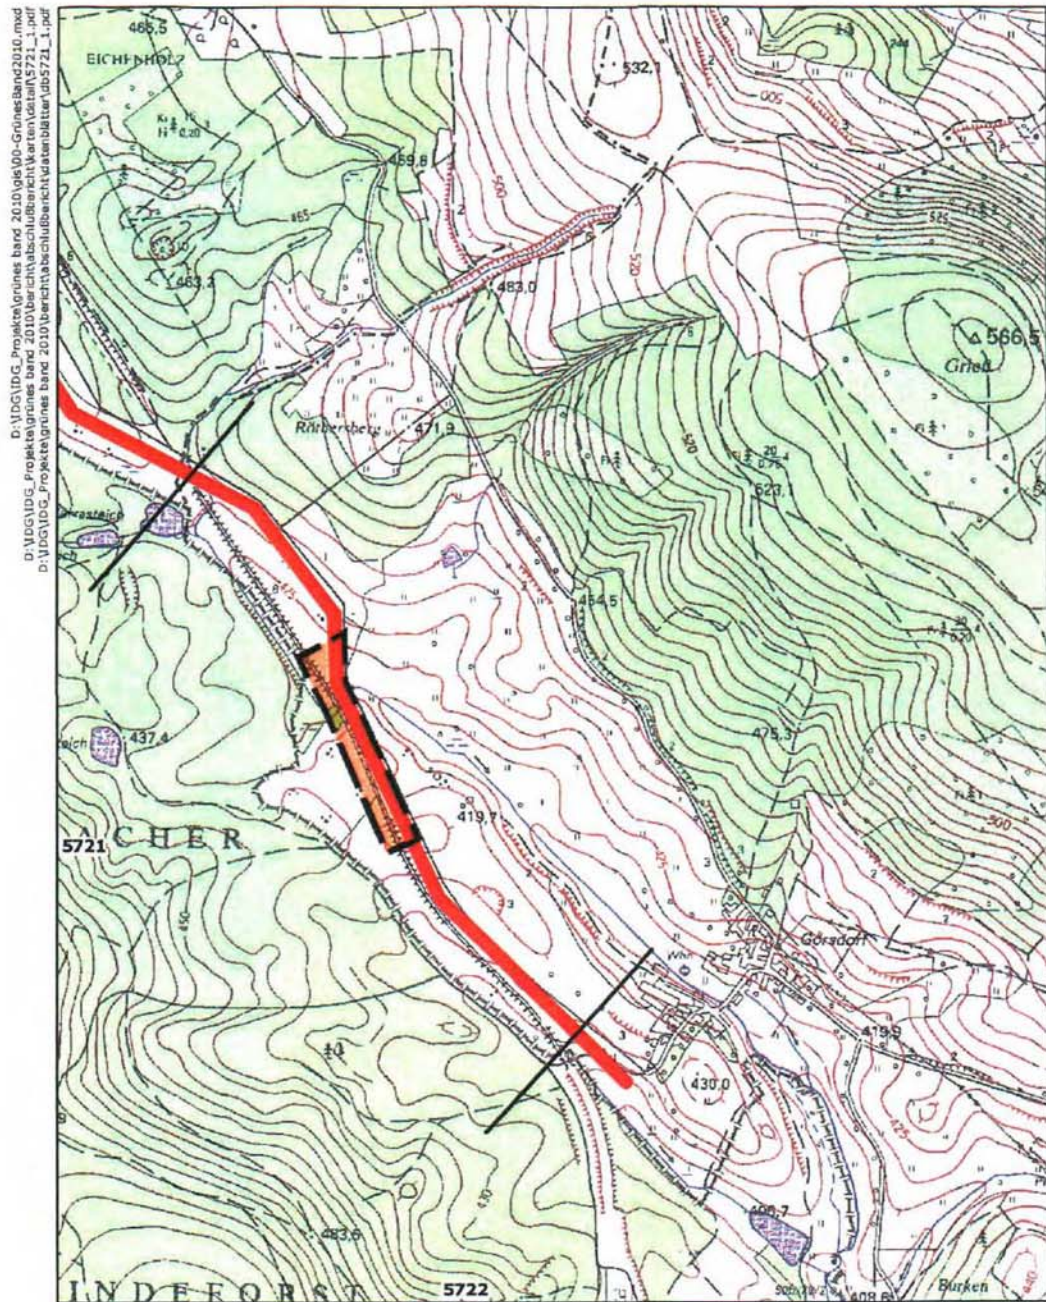

Anlage:
Detailansicht 1 und 2

Detailansicht 1

Ehemalige Innerdeutsche Grenze
Forstamt Sonneberg
Landkreis Sonneberg
Gemarkung Görsdorf
 Fläche 5721 1

- Verlegung relevante Antipersonenminen (Signatur)
- Holzkastamine PMD-6 (Signatur)
- Erhöhtes Restrisiko

Maßstab 1:10.000
 23.09.2011 **IBH**

Detailansicht 2